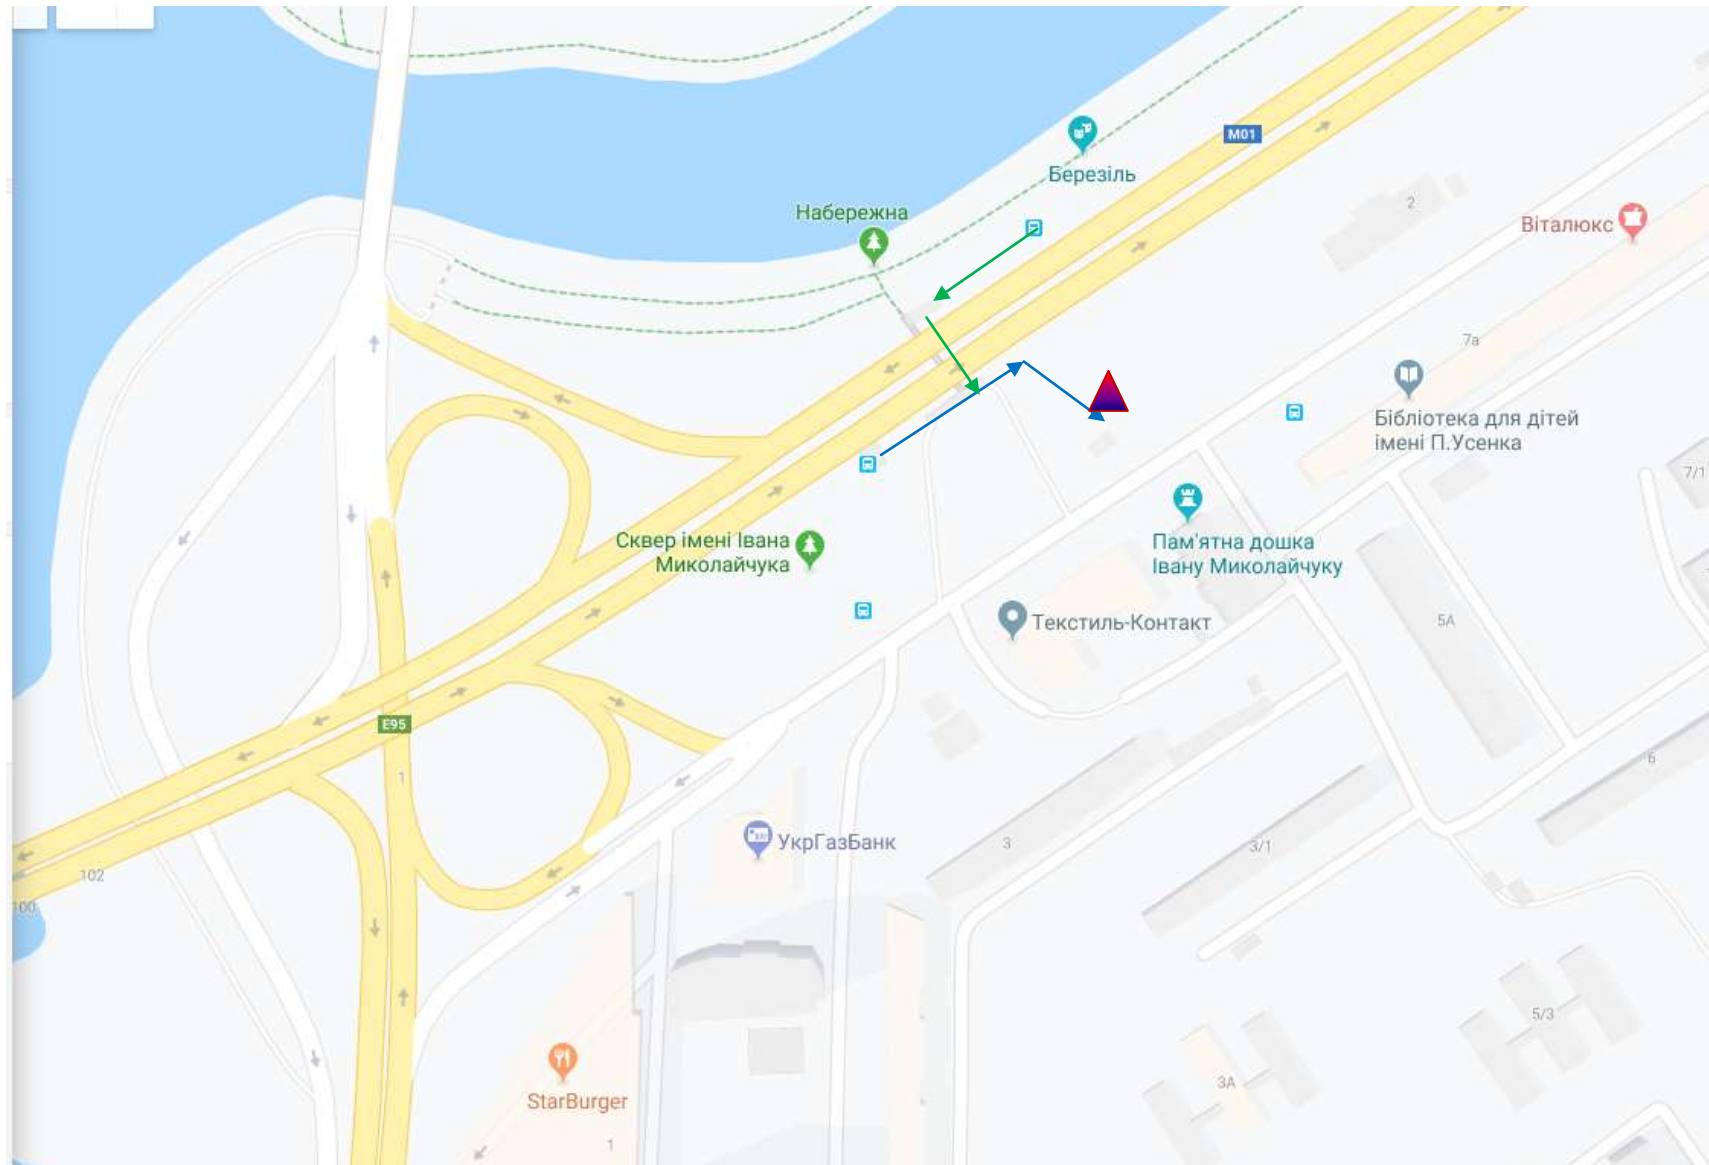

*Схема руху до місця старту команд-учасниць XXI етапу довгострокової міської акції
учнівської молоді м. Києва «Пізнай свій край – пізнай себе»*

→, → - напрямки руху від зупинок «М-н Русанівка»

▲ - місце старту