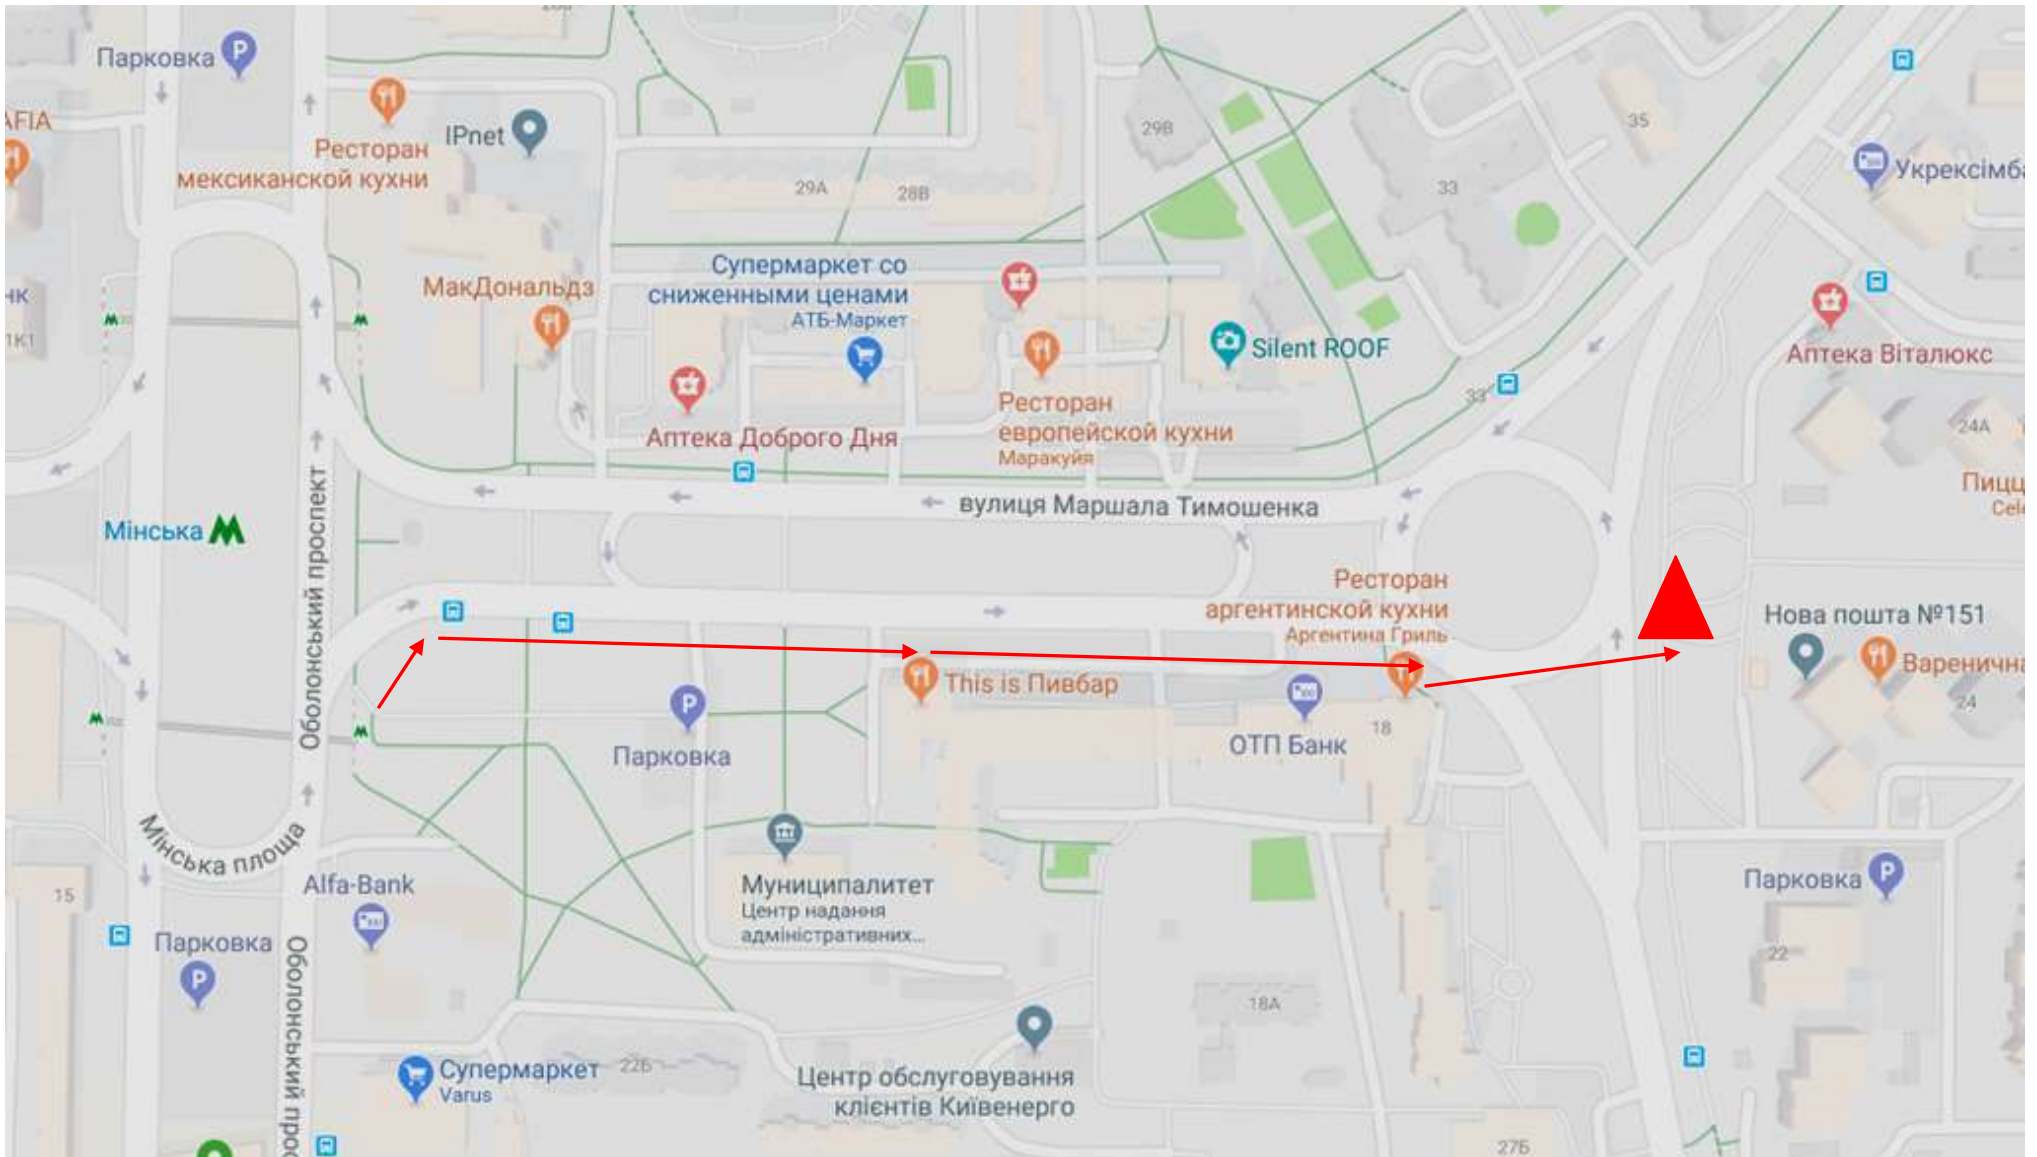

СХЕМА РУХУ

від метро «Мінська» до місця реєстрації учасників ХХ Акції «Пізнай свій край – пізнай себе»

– РЕЄСТРАЦІЯ

– НАПРЯМОК РУХУ